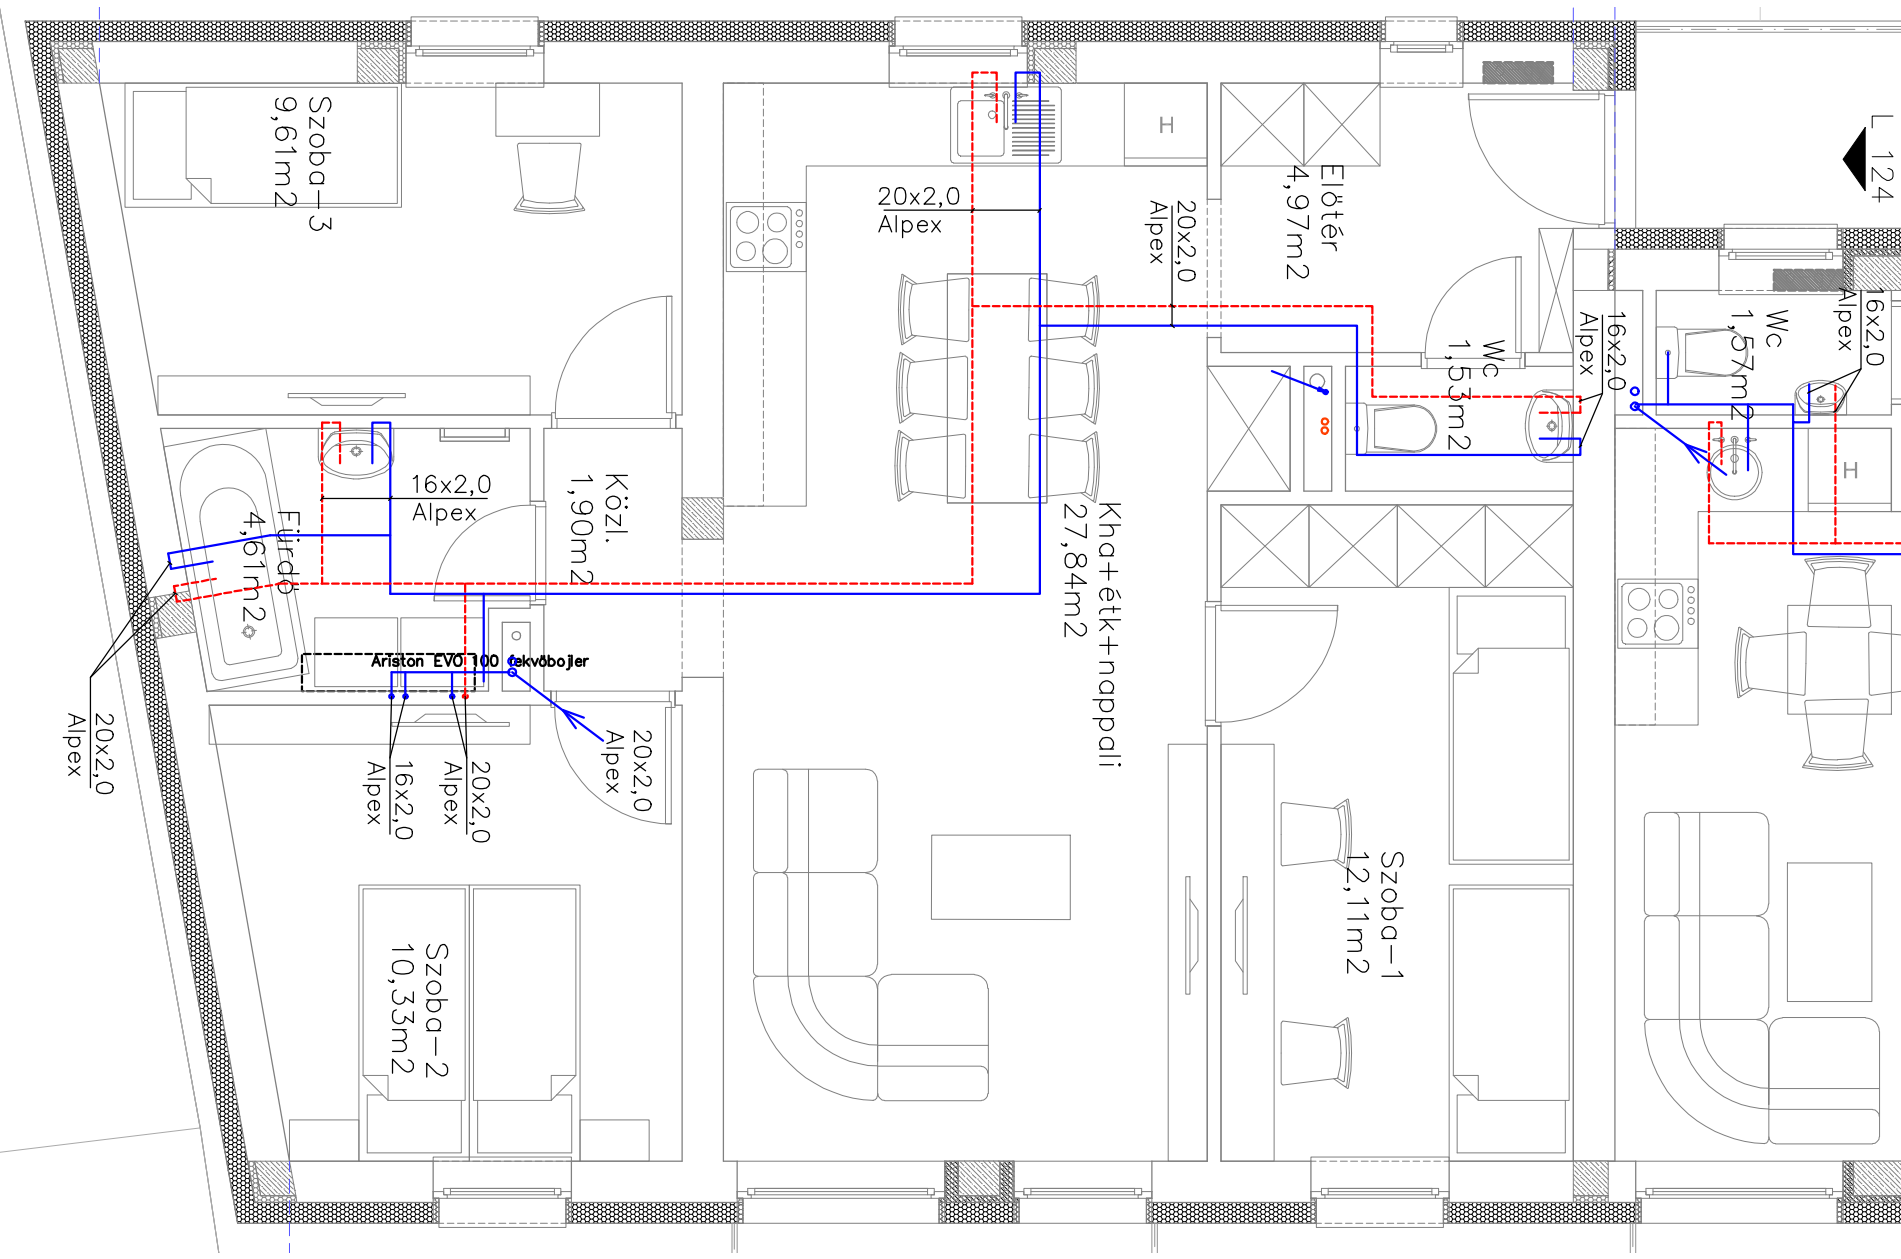

124

16x2,0  
Alpex

Wc  
1,57m<sup>2</sup>

16x2,0  
Alpex

Wc  
1,53m<sup>2</sup>

Előter  
4,97m<sup>2</sup>

20x2,0  
Alpex

20x2,0  
Alpex

Kha+étk+nappali  
27,84m<sup>2</sup>

Közl.  
1,90m<sup>2</sup>

16x2,0  
Alpex

Szoba-3  
9,61m<sup>2</sup>

Fürdő  
4,61m<sup>2</sup>

Ariston EVO 100 fűtőbojler

20x2,0  
Alpex

20x2,0  
Alpex

16x2,0  
Alpex

Szoba-1  
12,11m<sup>2</sup>

Szoba-2  
10,33m<sup>2</sup>

20x2,0  
Alpex